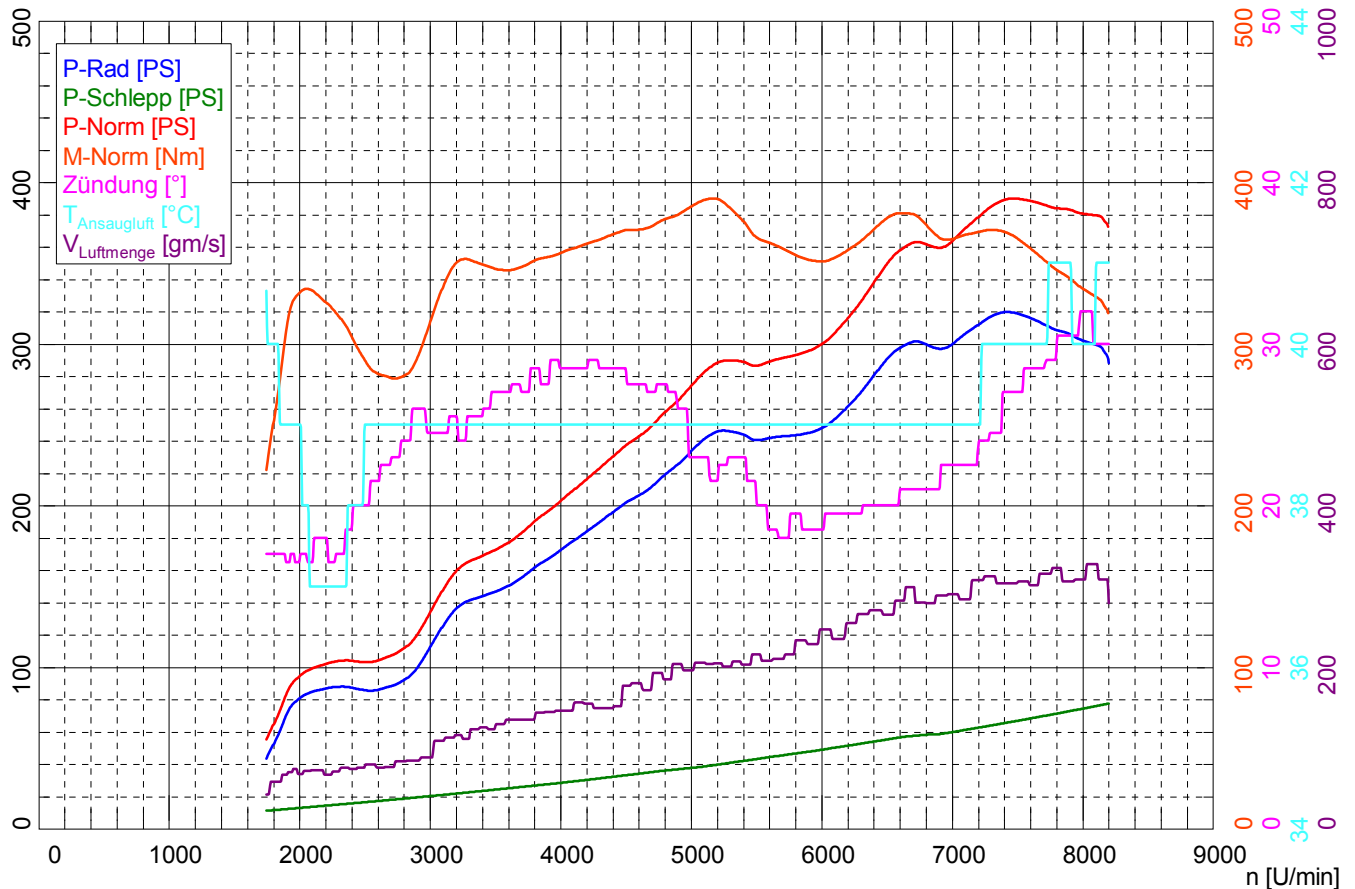

Supersprint S.r.l
Via Pisa, 24
46100 Mantova
Italy

Fahrzeug-Typ: PORSCHE 996 GT3 RS 2005
Kennzeichen:
Prüfer:

Meßdatum: 06.05.2005 (15:31)

Seite 1

Leistungsdaten

Norm-Leistung 1)	P_{Norm}	389,8 PS / 286,7 kW
Motorleistung	P_{Mot}	385,7 PS / 283,6 kW
Radleistung	P_{Rad}	319,3 PS / 234,9 kW
Schleppleistung	$P_{Schlepp}$	66,3 PS / 48,8 kW
Max. Leistung bei		7465 U/min / 214,0 km/h
Drehmoment 1)	M_{Norm}	389,9 Nm
Max. Drehmoment bei		5170 U/min / 148,2 km/h
Max. erreichte Drehzahl		8200 U/min / 235,1 km/h

1) Korrektur nach EWG 80/1269
Korrektur-Faktoren: $Q_v = 0,00 \%$

Umgebungsdaten

Umgebungs-Temperatur	$T_{Umgebung}$	28,5 °C
Ansaugluft-Temperatur	$T_{Ansaugluft}$	30,9 °C
Relative Luftfeuchte	H_{Luft}	26,0 %
Luftdruck	p_{Luft}	1000,9 hPa
Dampfdruck	p_{Dampf}	10,1 hPa
Öl-Temperatur	$T_{Öl}$	25,0 °C
Kraftstoff-Temperatur	$T_{Kraftstoff}$	---, °C

Schlupf

Geschwindigkeit unbelastet	$v_{unbelastet}$	---, km/h
Drehzahl unbelastet	$n_{unbelastet}$	--- U/min
Geschwindigkeit Vollast	$v_{Vollast}$	---, km/h
Drehzahl Vollast	$n_{Vollast}$	--- U/min
Schlupf		---, %

Minimalwert

Maximalwert