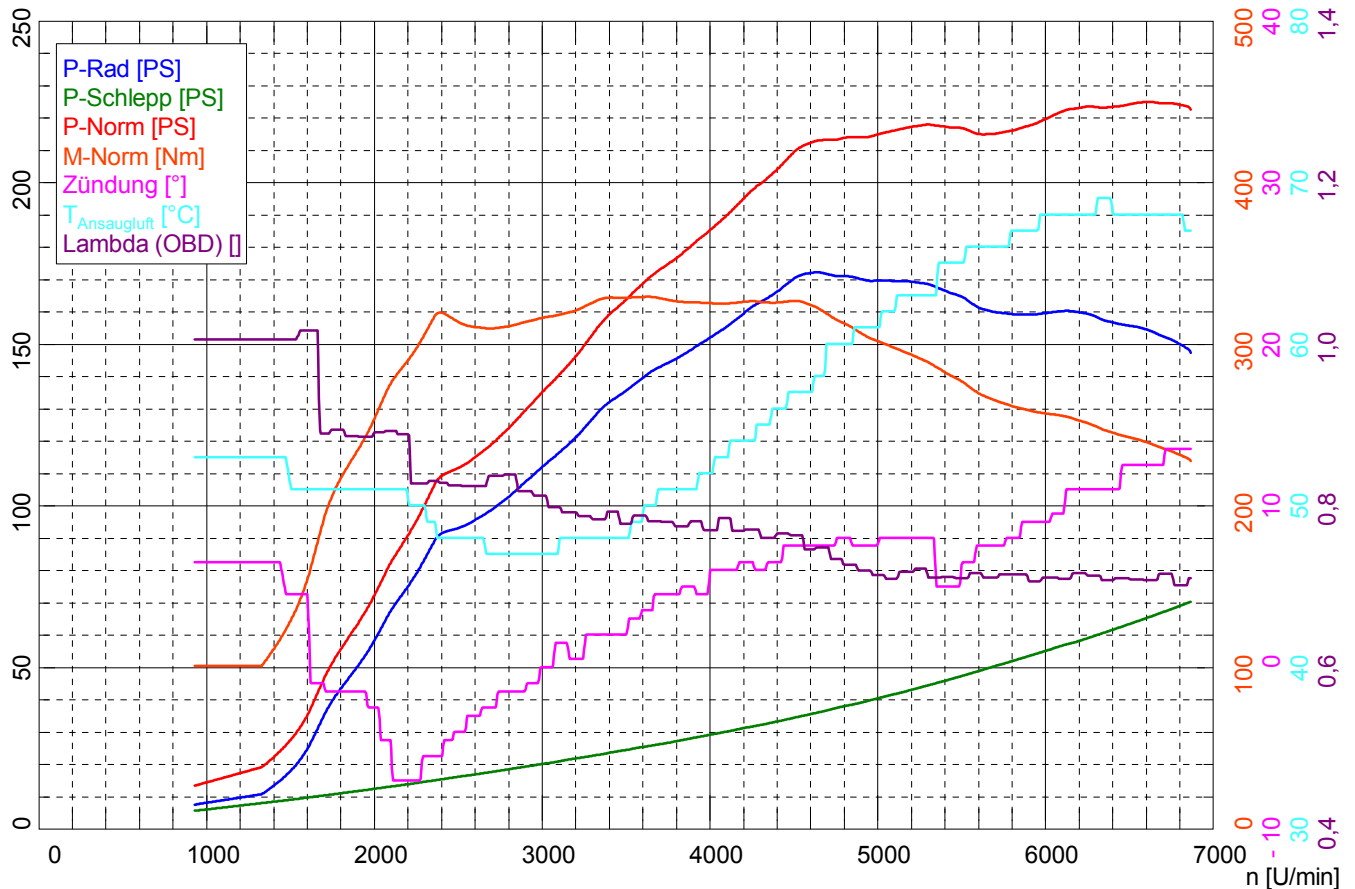

Supersprint S.r.l
Via Pisa, 24
46100 Mantova
Italy

Fahrzeug-Typ: VW GOLF 5 2.0 GTI Turbo
Kennzeichen:
Prüfer:

Otto-Motor / Turbolader (luftgekühlt)
Schaltgetriebe
Front-Antrieb

Leistungsdaten

Norm-Leistung ¹⁾	P_{Norm}	224,7 PS / 165,3 kW
Motorleistung	P_{Mot}	219,6 PS / 161,5 kW
Radleistung	P_{Rad}	154,4 PS / 113,6 kW
Schleppleistung	$P_{Schlepp}$	65,2 PS / 47,9 kW
Max. Leistung bei		6600 U/min / 231,2 km/h
Drehmoment ¹⁾	M_{Norm}	329,0 Nm
Max. Drehmoment bei		3630 U/min / 127,2 km/h
Max. erreichte Drehzahl		6865 U/min / 240,6 km/h

¹⁾ Korrektur nach EWG 80/1269
Korrektur-Faktoren: $Q_v = 0,00 \%$

Umgebungsdaten

Umgebungs-Temperatur	$T_{Umgebung}$	33,7 °C
Ansaugluft-Temperatur	$T_{Ansaugluft}$	33,2 °C
Relative Luftfeuchte	H_{Luft}	44,7 %
Luftdruck	p_{Luft}	1007,7 hPa
Dampfdruck	p_{Dampf}	23,4 hPa
Öl-Temperatur	$T_{Öl}$	89,0 °C
Kraftstoff-Temperatur	$T_{Kraftstoff}$	---, - °C

Schlupf

Geschwindigkeit unbelastet	$v_{unbelastet}$	---, - km/h
Drehzahl unbelastet	$n_{unbelastet}$	--- U/min
Geschwindigkeit Vollast	$v_{Vollast}$	---, - km/h
Drehzahl Vollast	$n_{Vollast}$	--- U/min
Schlupf		---, - %

Supersprint S.r.l
 Via Pisa, 24
 46100 Mantova
 Italy

Fahrzeug-Typ: VW GOLF 5 2.0 GTI Turbo
 Kennzeichen:
 Prüfer:

Otto-Motor / Turbolader (luftgekühlt)
 Schaltgetriebe
 Front-Antrieb

Meßdaten-Tabelle (Fortsetzung)